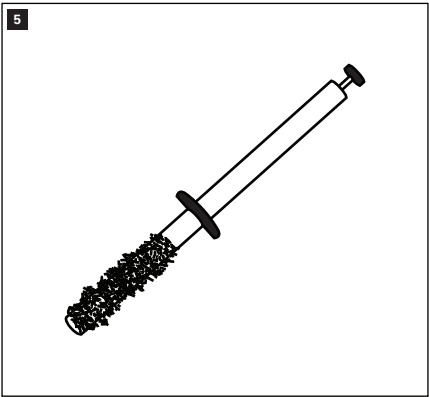

CYCLONE MAGNETIC CLEANER
BROSSE MAGNÉTIQUE RAMASSE COPEAUX

www.evolutionpowertools.com